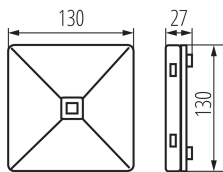

33852 ONTEC R C1 60N M ATW

Núdzové LED svietidlo

5902052536023

Núdzové alebo antipanické osvetlenie sa používa v priestoroch typu Open Space, na predchádzanie zmätku a panike. Umožňuje dostať sa na miesta s označením únikových ciest a osvetlenie samotných únikových ciest v závislosti na hranole použitom v svietidle.

VŠEOBECNÉ ÚDAJE:

Farba: biela

Miesto montáže: k usadeniu na stenu, k usadeniu na strop

Miesto používania: vo vnútri

Integrovaný LED zdroj svetla : áno

TECHNICKÉ PARAMETRE:

Menovité napätie [V]: 220-240 AC

Menovitá frekvencia [Hz]: 50

Menovitý výkon [W]: 1.2

Menovitý výkon (LED) [W]: 2

Trieda ochrany proti zásahu el. prúdom : II

Materiál difúzora: plast

Materiál korpusu: plast

Typ diódy: LED SMD

Svetelný tok [lm]: 306

Svetelný tok [lm] (modul núdzového osvetlenia): 306

Farba svetla: studená biela

Náhradná teplota chromatickosti [K]: 5000

Rozpätie teploty prostredia, na ktorú môže byť výrobok vystavený [°C]: 10÷35

Akumulátor (typ): LiFePO4/C

Akumulátor (parametre): 3,2V 1,5Ah

Prevádzkové režimy: núdzový

Použitie: osvetlenie únikovej cesty

Doba núdzovej činnosti [hod.]: 1

Automatický test: áno

Typ pripojenia: samosvorná svorkovnica

Stupeň IP: 20

LOGISTICKÉ ÚDAJE:

Merná jednotka: kus

Spôsob balenia: 1

Počet kusov v druhom balení: 1

Počet kusov v hromadnom balení: 1

Čistá kusová hmotnosť [g]: 190

Gramáž [g]: 232

Hmotnosť kusa brutto [g]: 232