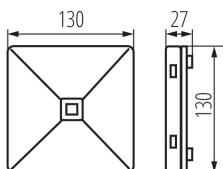

33852 ONTEC R C1 60N M ATW

Núdzové LED svietidlo

5902052536023

Núdzové alebo antipanické osvetlenie sa používa v priestoroch typu Open Space, na predchádzanie zmätku a panike. Umožňuje dostať sa na miesta, v ktorých vidno vyznačenú evakuačnú cestu, ako aj previesť samotnú evakuáciu podľa toho, aká prizma sa v svietidle používa.

VŠEOBECNÉ ÚDAJE:

Farba: biela

Miesto montáže: k usadeniu na stenu, k usadeniu na strop

Miesto používania: vo vnútri

Integrovaný LED zdroj svetla: áno

TECHNICKÉ PARAMETRE:

Menovité napätie [V]: 220-240 AC

Menovitá frekvencia [Hz]: 50

Menovitý výkon [W]: 1.2

Menovitý výkon (LED) [W]: 2

Trieda ochrany proti zásahu el. prúdom: II

Materiál difúzora: plast

Typ diódy: LED SMD

Svetelný tok [lm]: 306

Svetelný tok [lm] (modul núdzového osvetlenia): 306

Farba svetla: studená biela

Náhradná teplota chromatickosti [K]: 5000

Rozpätie teploty prostredia, na ktorú môže byť výrobok vystavený [°C]: 10÷35

Akumulátor (typ): LiFePO4/C

Akumulátor (parametre): 3,2V 1,5Ah

Prevádzkové režimy: núdzový

Použitie: osvetlenie únikovej cesty

Doba núdzovej činnosti [hod.]: 1

Automatický test: áno

Materiál korpusu: plast

Typ pripojenia: samosvorná svorkovnica

Stupeň IP: 20

LOGISTICKÉ ÚDAJE:

Spôsob balenia: 1

Počet kusov v druhom balení: 1

Počet kusov v hromadnom balení: 1

Čistá kusová hmotnosť [g]: 190

Gramáž [g]: 232

Dĺžka kusového balenia [cm]: 13.5

Šírka kusového balenia [cm]: 3.5

Výška kusového balenia [cm]: 13.5