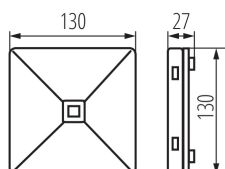

Núdzové LED svietidlo

5902052520732

Núdzové alebo antipanické osvetlenie sa používa v priestoroch typu Open Space, na predchádzanie zmätku a panike. Umožňuje dostať sa na miesta, v ktorých vidno vyznačenú evakuačnú cestu, ako aj previesť samotnú evakuáciu podľa toho, aká prizma sa v svietidle používa.

VŠEOBECNÉ ÚDAJE:

Farba: biela

Miesto montáže: k usadeniu na stenu, k usadeniu na strop

Integrovaný LED zdroj svetla: áno

TECHNICKÉ PARAMETRE:

Menovité napätie [V]: 220-240 AC

Menovitá frekvencia [Hz]: 50

Menovitý výkon (LED) [W]: 4.5

Trieda ochrany proti zásahu el. prúdom: II

Materiál difúzora: plast

Typ diódy: LED SMD

Svetelný tok [lm]: 615

Svetelný tok [lm] (modul núdzového osvetlenia): 615

Farba svetla: studená biela

Náhradná teplota chromatickosti [K]: 5000

Akumulátor (typ): LiFePO4/C

Akumulátor (parametre): 6.4V

Prevádzkové režimy: núdzovo-sieťový

Použitie: anti-panické osvetlenie

Doba núdzovej činnosti [hod.]: 1

Štandardný test: áno

Materiál korpusu: plast

Typ pripojenia: samosvorná svorkovnica

Stupeň IP: 20

LOGISTICKÉ ÚDAJE:

Spôsob balenia: 1

Počet kusov v druhom balení: 1

Počet kusov v hromadnom balení: 1

Čistá kusová hmotnosť [g]: 238

Gramáž [g]: 282

Dĺžka kusového balenia [cm]: 13.5

Šírka kusového balenia [cm]: 4

Výška kusového balenia [cm]: 13.5

Hmotnosť kartónu [kg]: 0.282

Šírka kartónu [cm]: 4

Výška kartónu [cm]: 13.5

Dĺžka kartónu [cm]: 13.5