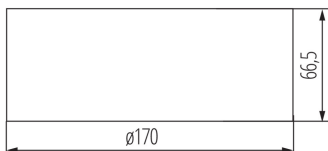

Núdzové LED svietidlo

5902052541065

Núdzové alebo antipanické osvetlenie sa používa v miestnostiach ako prostriedok proti panike. Umožňuje sa dostať na miesta s označením únikových ciest a vykonať samotnú evakuáciu podľa toho, aká evakuačná značka sa vo svietidle použije.

VŠEOBECNÉ ÚDAJE:

Farba: biela

Výška [mm]: 66.5

Priemer [mm]: 170

Integrovaný LED zdroj svetla: áno

TECHNICKÉ PARAMETRE:

Menovité napätie [V]: 220-240 AC

Menovitá frekvencia [Hz]: 50

Maximálny výkon [W]: 2

Trieda ochrany proti zásahu el. prúdom: II

Typ diódy: LED SMD

Farba svetla: studená biela

Náhradná teplota chromatickosti [K]: 5000

Prevádzkové režimy: núdzovo-sieťový

Použitie: osvetlenie núdzových východov a protipožiarňých zariadení

Doba núdzovej činnosti [hod.]: 3

Štandardný test: áno

Materiál korpusu: plast

Stupeň IP: 65

LOGISTICKÉ ÚDAJE:

Spôsob balenia: 1

Počet kusov v druhom balení: 1

Počet kusov v hromadnom balení: 1

PRÍSLUŠENSTVO:

33830 UCHW PODT OS S2 S3 IT