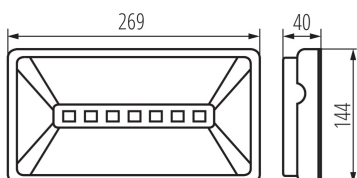

Núdzové LED svietidlo

5902052531943

Núdzové alebo antipanické osvetlenie sa používa v priestoroch typu Open Space, na predchádzanie zmätku a panike. Umožňuje dostať sa na miesta s označením únikových ciest a osvetlenie samotných únikových ciest v závislosti na hranole použitom v svietidle.

VŠEOBECNÉ ÚDAJE:

Farba: biela

Miesto montáže: k usadeniu na stenu, k usadeniu na strop

Miesto používania: vo vnútri

Integrovaný LED zdroj svetla: áno

TECHNICKÉ PARAMETRE:

Menovité napätie [V]: 220-240 AC

Menovitá frekvencia [Hz]: 50

Menovitý výkon [W]: 6.5

Menovitý výkon (LED) [W]: 2

Trieda ochrany proti zásahu el. prúdom: II

Materiál difúzora: plast

Typ diódy: LED SMD

Svetelný tok [lm]: 225

Svetelný tok (modul núdzového osvetlenia): 225

Farba svetla: studená biela

Náhradná teplota chromatickosti [K]: 5000

Rozpätie teploty prostredia, na ktorú môže byť výrobok vystavený [°C]: 10÷40

Akumulátor (typ): LiFePO4/C

Akumulátor (parametre): 6,4V 1,5Ah

Prevádzkové režimy: núdzovo-sieťový

Použitie: osvetlenie únikovej cesty

Doba núdzovej činnosti [hod.]: 3

Štandardný test: áno

Materiál korpusu: plast

Typ pripojenia: samosvorná svorkovnica

Stupeň IP: 65

LOGISTICKÉ ÚDAJE:

Merná jednotka: kus

Spôsob balenia: 1

Počet kusov v druhom balení: 1

Počet kusov v hromadnom balení: 1