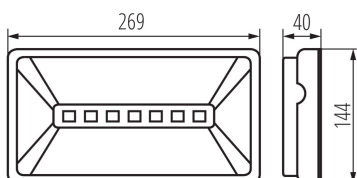

33864 ONTEC S F2105MSTW

Núdzové LED svietidlo

5902052529797

Núdzové alebo antipanické osvetlenie sa používa v priestoroch typu Open Space, na predchádzanie zmätku a panike. Umožňuje dostať sa na miesta s označením únikových ciest a osvetlenie samotných únikových ciest v závislosti na hranole použitom v svietidle.

VŠEOBECNÉ ÚDAJE:

Farba: biela

Miesto montáže: k usadeniu na stenu, k usadeniu na strop

TECHNICKÉ PARAMETRE:

Menovité napätie [V]: 220-240 AC

Menovitá frekvencia [Hz]: 50

Menovitý výkon [W]: 6,8

Menovitý výkon (LED) [W]: 4.5

Trieda ochrany proti zásahu el. prúdom : II

Materiál difúzora: plast

Typ diódy: LED SMD

Svetelný tok [lm]: 439

Svetelný tok [lm] (modul núdzového osvetlenia): 439

Farba svetla: studená biela

Náhradná teplota chromatickosti [K]: 5000

Akumulátor (typ): LiFePO4/C

Akumulátor (parametre): 6.4V

Prevádzkové režimy: núdzovo-sieťový

Použitie: osvetlenie únikovej cesty

Doba núdzovej činnosti [hod.]: 1

Štandardný test: áno

Materiál korpusu: plast

Typ pripojenia: samosvorná svorkovnica

Stupeň IP: 65

LOGISTICKÉ ÚDAJE:

Merná jednotka: kus

Spôsob balenia: 1

Počet kusov v druhom balení: 1

Počet kusov v hromadnom balení: 1