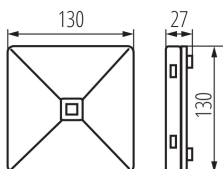

33870 ONTEC R M5 105 M ATW

Núdzové LED svietidlo

5902052520787

Núdzové alebo antipanické osvetlenie sa používa v priestoroch typu Open Space, na predchádzanie zmätku a panike. Umožňuje dostať sa na miesta, v ktorých vidno vyznačenú evakuačnú cestu, ako aj previesť samotnú evakuáciu podľa toho, aká prizma sa v svietidle používa.

VŠEOBECNÉ ÚDAJE:

Farba: biela

Miesto montáže: k usadeniu na stenu, k usadeniu na strop

Miesto používania: vo vnútri

Integrovaný LED zdroj svetla: áno

TECHNICKÉ PARAMETRE:

Menovité napätie [V]: 220-240 AC

Menovitá frekvencia [Hz]: 50

Menovitý výkon [W]: 6.7

Menovitý výkon (LED) [W]: 4.5

Trieda ochrany proti zásahu el. prúdom: II

Materiál difúzora: plast

Typ diódy: LED SMD

Svetelný tok [lm]: 615

Svetelný tok [lm] (modul núdzového osvetlenia): 615

Farba svetla: studená biela

Náhradná teplota chromatickosti [K]: 5000

Rozpätie teploty prostredia, na ktorú môže byť výrobok vystavený [°C]: 10÷35

Akumulátor (typ): LiFePO4/C

Akumulátor (parametre): 6,4V 1,5Ah

Prevádzkové režimy: núdzovo-sieťový

Použitie: anti-panické osvetlenie

Doba núdzovej činnosti [hod.]: 1

Automatický test: áno

Materiál korpusu: plast

Typ pripojenia: samosvorná svorkovnica

Stupeň IP: 20

LOGISTICKÉ ÚDAJE:

Spôsob balenia: 1

Počet kusov v druhom balení: 1

Počet kusov v hromadnom balení: 1