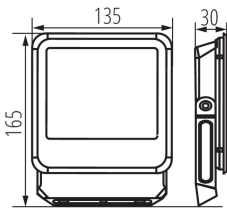

iQ-LED

Kanlux

33881 IQ-LED FL-20W-NW

LED reflektor

Farebná konzistencia v MacAdamových elipsách: ≤ 6

Index podania farieb: 80

Životnosť [h]: 50000

Počet cyklov zap./vyp.: ≥ 25000

Uhol svietenia [°]: 100

Svetelná účinnosť lampy [lm/W]: 115

Rozpätie teploty prostredia, na ktorú môže byť výrobok vystavený [°C]: -30÷50

Materiál korpusu: kov

Typ pripojenia: voľné konce káblov

Typ vodiča: H05RN-F

Dĺžka vodiča [m]: 0.3

Prierez kábelu [mm²]: 1

Doba nahrievania lampy [s]: ≤ 1

Doba zapnutia lampy [s]: $\leq 0,5$

Pohyblivé svietidlo s vertikálnym rozpätím [°]: 180

Stupeň IP: 65

LOGISTICKÉ ÚDAJE:

Merná jednotka: kus

Spôsob balenia: 20

Počet kusov v druhom balení: 1

Počet kusov v hromadnom balení: 20

Čistá kusová hmotnosť [g]: 324

Gramáž [g]: 388

Hmotnosť kusa brutto [g]: 364

Dĺžka kusového balenia [cm]: 14

Šírka kusového balenia [cm]: 3.5

Výška kusového balenia [cm]: 17.5

Hmotnosť kartónu [kg]: 7.76

Šírka kartónu [cm]: 32.5

Výška kartónu [cm]: 21

Dĺžka kartónu [cm]: 38.5

Objem kartónu [m³]: 0.026276

DODATOČNÉ INFORMÁCIE:

- •