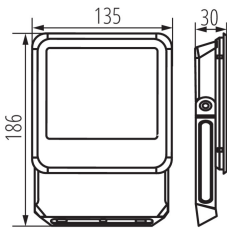

iQ-LED

Kanlux

33882 IQ-LED FL-30W-NW

LED reflektor

Farebná konzistencia v MacAdamových elipsách: ≤ 6

Index podania farieb: 80

Životnosť [h]: 50000

Počet cyklov zap./vyp.: ≥ 25000

Uhol svietenia [°]: 100

Svetelná účinnosť lampy [lm/W]: 115

Rozpätie teploty prostredia, na ktorú môže byť výrobok vystavený [°C]: -30÷50

Materiál korpusu: kov

Typ pripojenia: voľné konce káblov

Typ vodiča: H05RN-F

Dĺžka vodiča [m]: 0.3

Prierez kábelu [mm²]: 1

Doba nahrievania lampy [s]: ≤ 1

Doba zapnutia lampy [s]: $\leq 0,5$

Pohyblivé svietidlo s vertikálnym rozpätím [°]: 180

Stupeň IP: 65

LOGISTICKÉ ÚDAJE:

Merná jednotka: kus

Spôsob balenia: 20

Počet kusov v druhom balení: 1

Počet kusov v hromadnom balení: 20

Čistá kusová hmotnosť [g]: 370

Gramáž [g]: 438.5

Hmotnosť kusa brutto [g]: 418

Dĺžka kusového balenia [cm]: 14

Šírka kusového balenia [cm]: 3.5

Výška kusového balenia [cm]: 19.5

Hmotnosť kartónu [kg]: 8.77

Šírka kartónu [cm]: 32

Výška kartónu [cm]: 23

Dĺžka kartónu [cm]: 38.5

Objem kartónu [m³]: 0.028336

DODATOČNÉ INFORMÁCIE:

- •