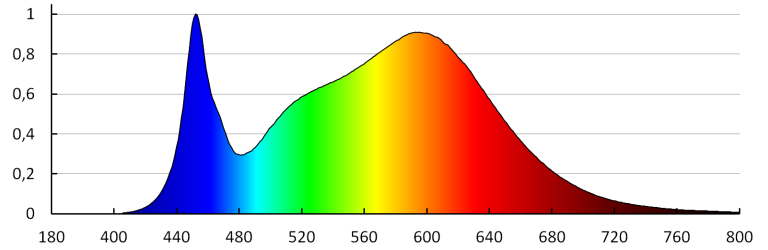

iQ-LED

Kanlux

33882 IQ-LED FL-30W-NW

LED reflektor