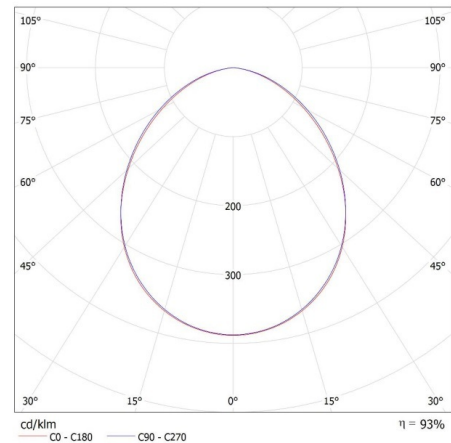

KANLUX S.A. (kat 33882) IQ-LED FL-30W-NW / LDC (Polar)

PRÍSLUŠENSTVO

33889

IQ-LED FL QC I 3x1MM2

Hermetická rýchlospojka pre ľahké, rýchle a bezpečné pripojenie prepájacieho kábla a reflektora, IQ-LED FL QC I 3x1MM2 (33889)