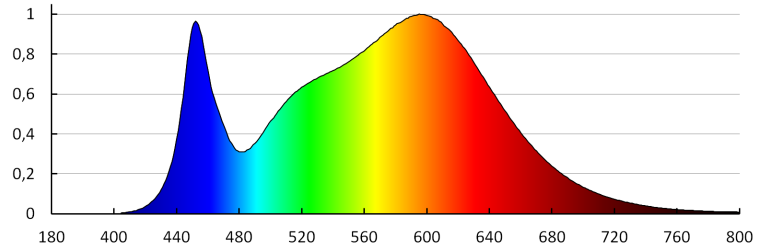

iQ-LED

Kanlux

33884 IQ-LED FL-90W-NW

LED reflektor

KANLUX S.A. (kat 33884) IQ-LED FL-90W-NW / LDC (Polar)