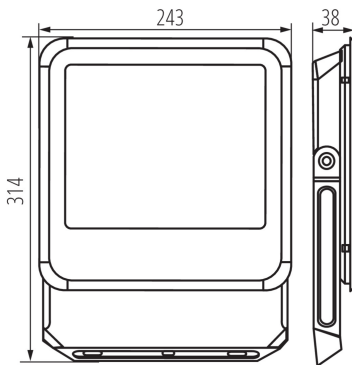

iQ-LED

Kanlux

33884 IQ-LED FL-90W-NW

LED reflektor

Náhradná teplota chromatickosti [K]: 4000
Farebná konzistencia v MacAdamových elipsách: ≤ 6
Index podania farieb: 80
Životnosť [h]: 50000
Počet cyklov zap./vyp.: ≥ 25000
Uhol svietenia [°]: 100
Svetelná účinnosť lampy [lm/W]: 120
Rozpätie teploty prostredia, na ktorú môže byť výrobok vystavený [°C]: $-30 \div 50$
Materiál korpusu: kov
Typ pripojenia: voľné konce káblov
Typ vodiča: H05RN-F
Dĺžka vodiča [m]: 0.3
Prierez kábelu [mm²]: 1
Doba nahrievania lampy [s]: ≤ 1
Doba zapnutia lampy [s]: $\leq 0,5$
Pohyblivé svietidlo s vertikálnym rozpätím [°]: 180
Stupeň IP: 65

LOGISTICKÉ ÚDAJE:

Merná jednotka: kus
Spôsob balenia: 5
Počet kusov v druhom balení: 1
Počet kusov v hromadnom balení: 5
Čistá kusová hmotnosť [g]: 1264
Gramáž [g]: 1450
Hmotnosť kusa brutto [g]: 1332
Dĺžka kusového balenia [cm]: 24.5
Šírka kusového balenia [cm]: 4
Výška kusového balenia [cm]: 32
Hmotnosť kartónu [kg]: 7.25
Šírka kartónu [cm]: 24
Výška kartónu [cm]: 37
Dĺžka kartónu [cm]: 30
Objem kartónu [m³]: 0.02664

DODATOČNÉ INFORMÁCIE:

- •