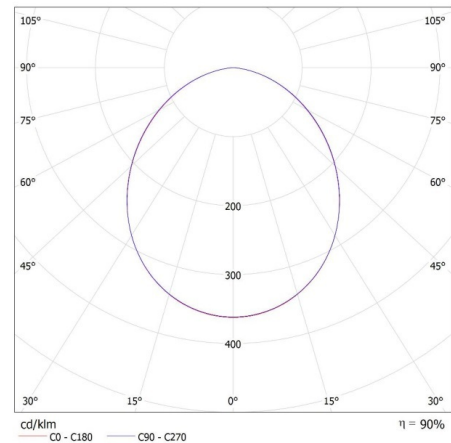

PRÍSLUŠENSTVO

33889

IQ-LED FL QC I 3x1MM2

Hermetická rýchlospojka pre ľahké, rýchle a bezpečné pripojenie prepojovacieho kábla a reflektora, IQ-LED FL QC I 3x1MM2 (33889)