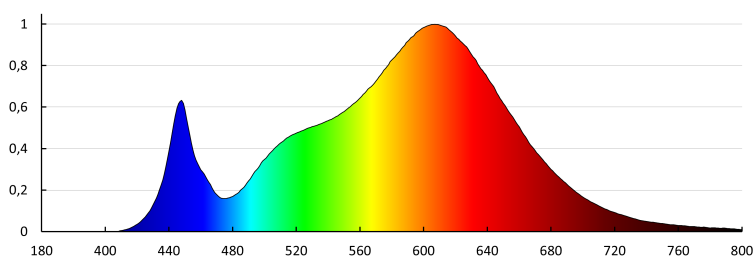

DODATOČNÉ INFORMÁCIE:

- •