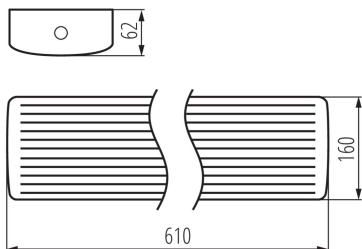

VŠEOBECNÉ ÚDAJE:

Farba: biela

Miesto montáže: k usadeniu na strop

Miesto používania: vo vnútri

Minimálna vzdialenosť od osvetľovaného objektu : 0,5m

Možnosť spolupráce so stmievačom: nie

Dĺžka [mm]: 600

Šírka [mm]: 160

Rozpätie teploty prostredia, na ktorú môže byť výrobok vystavený [°C]: 5÷25

Materiál korpusu: oceľ

Lineárne LED svietidlo

Typ pripojenia: samosvorná svorkovnica

Rozpätie priemerov používaných vodičov [mm²]: 0,75-2