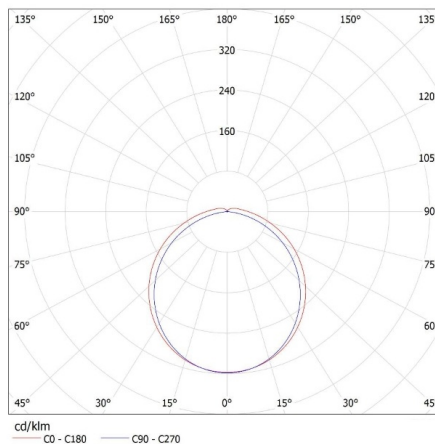

33890 MEBA LED 12-20W NW/WW

Lineárne LED svietidlo

KANLUX S.A. (kat 33890) MEBA LED 12-20W NW/WW (12W) / LDC (Polar)

Luminaire: KANLUX S.A. (kat 33890) MEBA LED 12-20W NW/WW (12W)
Lamps: 1 x MEBA LED 12W WW