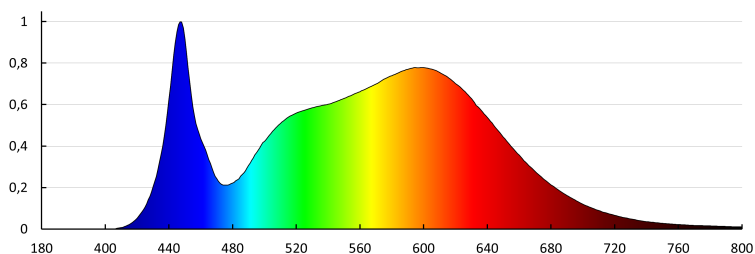

DODATOČNÉ INFORMÁCIE:

- •