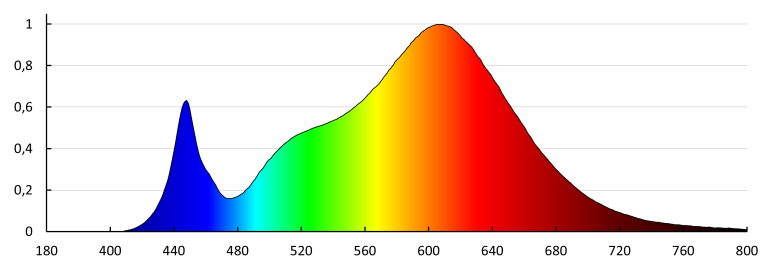

DODATOČNÉ INFORMÁCIE:

- •