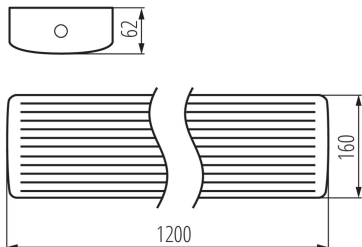

VŠEOBECNÉ ÚDAJE:

Farba: biela

Miesto montáže: k usadeniu na strop

Miesto používania: vo vnútri

Minimálna vzdialenosť od osvetľovaného objektu : 0,5m

Možnosť spolupráce so stmievačom: nie

Dĺžka [mm]: 1200

Šírka [mm]: 160

Rozpätie teploty prostredia, na ktorú môže byť výrobok vystavený [°C]: 5÷25

Materiál korpusu: oceľ

Lineárne LED svietidlo

Typ pripojenia: samosvorná svorkovnica

Rozpätie priemerov používaných vodičov [mm²]: 0,75-2