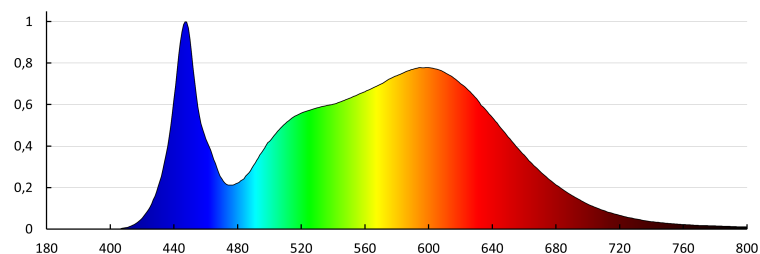

DODATOČNÉ INFORMÁCIE:

- •