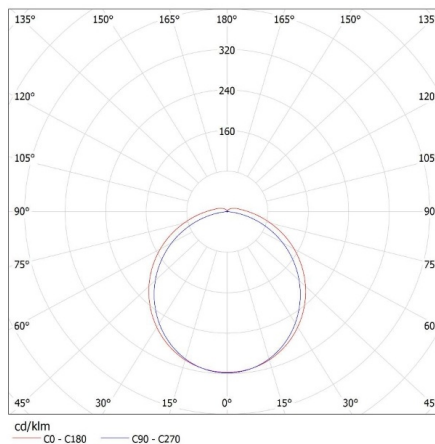

33891 MEBA LED 22-40W NW/WW

Lineárne LED svietidlo

KANLUX S.A. (kat 33891) MEBA LED 22-40W NW/WW (22W) / LDC (Polar)

Luminaire: KANLUX S.A. (kat 33891) MEBA LED 22-40W NW/WW (22W)
Lamps: 1 x MEBA LED 22W WW