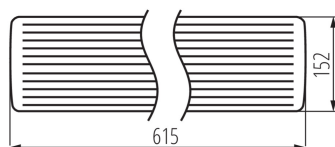

Lineárne LED svietidlo

5905339338921

Kanlux MEBA LED IP54 je rad prisadených svietidiel, ktorý dopĺňa populárnu rodinu svietidiel Kanlux MEBA. Na výber máme modely s dĺžkou 600 mm a 1200 mm. Kanlux MEBA LED IP54 má vysokú svetelnú účinnosť, životnosť 50 000 hodín a 5-ročnú záruku. Ďalšou výhodou týchto svietidiel je odolnosť na úrovni IP54 a dva káblové vstupy, ktoré umožňujú prepojenie svietidiel medzi sebou.

Miesto montáže: k usadeniu na strop

Miesto používania: vo vnútri a vonku

Minimálna vzdialenosť od osvetľovaného objektu : 0,5m

Možnosť spolupráce so stmievačom: nie

Dĺžka [mm]: 615

Šírka [mm]: 152

Výška [mm]: 57