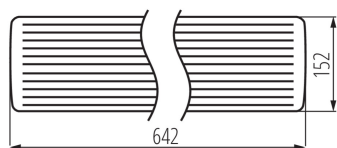

## 33894 MEBA 4LED 60 IP54 PC

Lineárne LED svietidlo

5905339338945

Kanlux MEBA 4LED IP54 je rad prisadených svietidiel s vymeniteľným svetelným zdrojom, ktorý dopĺňa populárnu rodinu svietidiel Kanlux MEBA. Na výber máme modely s dĺžkou 600 mm, 1200 mm a 1500 mm. Kanlux MEBA 4LED IP54 má 5-ročnú záruku a odolnosť na úrovni IP54. Dva káblové vstupy umožňujú prepojenie svietidiel medzi sebou. Rýchlospojka uľahčuje inštaláciu svietidla, difúzor a boky svietidla sú vyrobené z polykarbonátu a základňa je vyrobená z oceľového plechu - to sú ďalšie prednosti svietidiel Kanlux MEBA 4LED IP54.

### VŠEOBECNÉ ÚDAJE:

**Farba:** biela

**Miesto montáže:** k usadeniu na strop

**Miesto používania:** vo vnútri a vonku

**Minimálna vzdialenosť od osvetľovaného objektu :** 0,5m

**Napájací zdroj pre žiarivky T8 LED :** jednostranné

**Dĺžka [mm]:** 642

**Šírka [mm]:** 152

**Výška [mm]:** 57