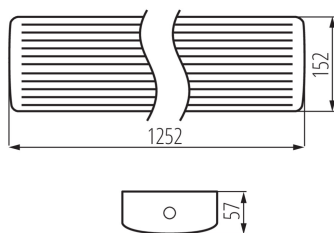

Lineárne LED svietidlo

5905339338952

Kanlux MEBA 4LED IP54 je rad prisadených svietidiel s vymeniteľným svetelným zdrojom, ktorý dopĺňa populárnu rodinu svietidiel Kanlux MEBA. Na výber máme modely s dĺžkou 600 mm, 1200 mm a 1500 mm. Kanlux MEBA 4LED IP54 má 5-ročnú záruku a odolnosť na úrovni IP54. Dva káblové vstupy umožňujú prepojenie svietidiel medzi sebou. Rýchlospojka uľahčuje inštaláciu svietidla, difúzor a boky svietidla sú vyrobené z polykarbonátu a základňa je vyrobená z oceľového plechu - to sú ďalšie prednosti svietidiel Kanlux MEBA 4LED IP54.

Dĺžka [mm]: 1252

Šírka [mm]: 152

Výška [mm]: 57

TECHNICKÉ PARAMETRE:

Menovité napätie [V]: 220-240 AC

Menovitá frekvencia [Hz]: 50

Maximálny výkon [W]: 2 x max 18

Trieda ochrany proti zásahu el. prúdom : I

Rozpätie priemerov používaných vodičov [mm²]: 0,75-2

Stupeň IP: 54

LOGISTICKÉ ÚDAJE:

Merná jednotka: kus

Spôsob balenia: 6

Počet kusov v druhom balení : 1

Počet kusov v hromadnom balení : 6

Čistá kusová hmotnosť [g]: 1414

Gramáž [g]: 1753.33

33895 MEBA 4LED 120 IP54 PC

Lineárne LED svietidlo

Dĺžka kusového balenia [cm]: 126
Šírka kusového balenia [cm]: 15.5
Výška kusového balenia [cm]: 6
Hmotnosť kartónu [kg]: 10.51998
Šírka kartónu [cm]: 20
Výška kartónu [cm]: 33
Dĺžka kartónu [cm]: 128
Objem kartónu [m³]: 0.08448