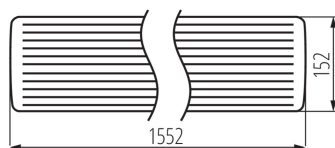

Lineárne LED svietidlo

5905339338969

Kanlux MEBA 4LED IP54 je rad prisadených svietidiel s vymeniteľným svetelným zdrojom, ktorý dopĺňa populárnu rodinu svietidiel Kanlux MEBA. Na výber máme modely s dĺžkou 600 mm, 1200 mm a 1500 mm. Kanlux MEBA 4LED IP54 má 5-ročnú záruku a odolnosť na úrovni IP54. Dva káblové vstupy umožňujú prepojenie svietidiel medzi sebou. Rýchlospojka uľahčuje inštaláciu svietidla, difúzor a boky svietidla sú vyrobené z polykarbonátu a základňa je vyrobená z oceľového plechu - to sú ďalšie prednosti svietidiel Kanlux MEBA 4LED IP54.

VŠEOBECNÉ ÚDAJE:

Farba: biela

Miesto montáže: k usadeniu na strop

Miesto používania: vo vnútri a vonku

Minimálna vzdialenosť od osvetľovaného objektu : 0,5m

Napájací zdroj pre žiarivky T8 LED : jednostranné

Dĺžka [mm]: 1552

Šírka [mm]: 152

Výška [mm]: 57

TECHNICKÉ PARAMETRE:

Menovité napätie [V]: 220-240 AC

Menovitá frekvencia [Hz]: 50

Maximálny výkon [W]: 2 x max 24

Trieda ochrany proti zásahu el. prúdom : I

Rozpätie priemerov používaných vodičov [mm²]: 0,75-2

Stupeň IP: 54

LOGISTICKÉ ÚDAJE:

Merná jednotka: kus

Spôsob balenia: 6

Počet kusov v druhom balení : 1

Počet kusov v hromadnom balení : 6

Čistá kusová hmotnosť [g]: 1690