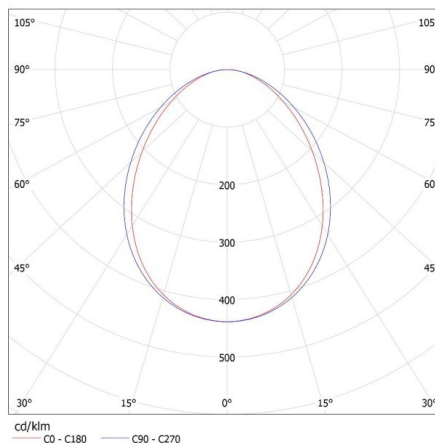

DODATOČNÉ INFORMÁCIE:

- 5-ročná záruka podľa podmienok vyhlásenia o záruke, ktoré je dostupné na webovej stránke

KANLUX S.A. (kat 33900) AL-SL-NW-MAT-W-NT / LDC (Polar)