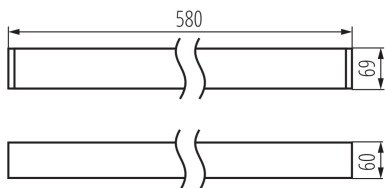

Lineárne LED svietidlo

5905339339003

VŠEOBECNÉ ÚDAJE:

Farba: biela

Miesto montáže: k usadeniu na strop

Miesto používania: vo vnútri

Minimálna vzdialenosť od osvetľovaného objektu : 0,5m

Možnosť spolupráce so stmievačom: nie

Smer svietenia svietidla : dole

Dĺžka [mm]: 580

Šírka [mm]: 60

Výška [mm]: 69

Integrovaný LED zdroj svetla : áno

TECHNICKÉ PARAMETRE:

Menovité napätie [V]: 220-240 AC

Menovitá frekvencia [Hz]: 50

Maximálny výkon [W]: 10

Trieda ochrany proti zásahu el. prúdom : I

Materiál difúzora: plast

Typ diódy: LED SMD

Svetelný tok [lm]: 1300

Farba svetla: biela

Náhradná teplota chromatickosti [K]: 4000

Farbná konzistencia v MacAdamových elipsách : ≤ 3

Šírka kartónu [cm]: 11

Výška kartónu [cm]: 7

Dĺžka kartónu [cm]: 74.5

Objem kartónu [m³]: 0.005737

DODATOČNÉ INFORMÁCIE:

- 5-ročná záruka podľa podmienok vyhlásenia o záruke, ktoré je dostupné na webovej stránke