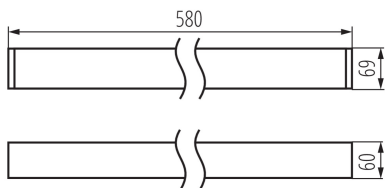

Lineárne LED svietidlo

5905339339041

VŠEOBECNÉ ÚDAJE:

Farba: biela

Miesto montáže: k usadeniu na strop

Miesto používania: vo vnútri

Minimálna vzdialenosť od osvetľovaného objektu : 0,5m

Možnosť spolupráce so stmievačom: nie

Smer svietenia svietidla : dole

Dĺžka [mm]: 580

Šírka [mm]: 60

Výška [mm]: 69

Integrovaný LED zdroj svetla : áno

TECHNICKÉ PARAMETRE:

Menovité napätie [V]: 220-240 AC

Menovitá frekvencia [Hz]: 50

Maximálny výkon [W]: 10

Trieda ochrany proti zásahu el. prúdom : I

Materiál difúzora: plast

Typ diódy: LED SMD

Svetelný tok [lm]: 1200

Farba svetla: biela

Náhradná teplota chromatickosti [K]: 4000

Farbná konzistencia v MacAdamových elipsách : ≤ 3

Šírka kartónu [cm]: 11

Výška kartónu [cm]: 7

Dĺžka kartónu [cm]: 74.5

Objem kartónu [m³]: 0.005737

DODATOČNÉ INFORMÁCIE:

- 5-ročná záruka podľa podmienok vyhlásenia o záruke, ktoré je dostupné na webovej stránke