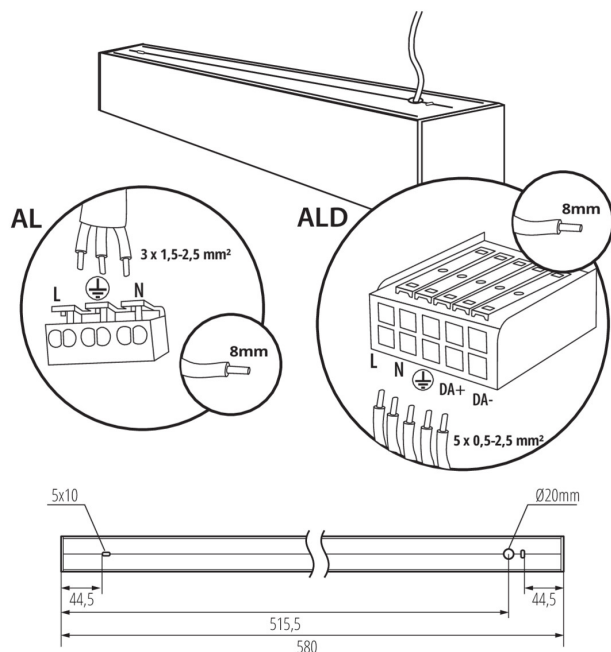

Lineárne LED svietidlo