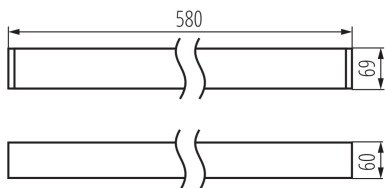

Lineárne LED svietidlo

5905339339171

VŠEOBECNÉ ÚDAJE:

Farba: čierna

Miesto montáže: k usadeniu na strop

Miesto používania: vo vnútri

Minimálna vzdialenosť od osvetľovaného objektu : 0,5m

Možnosť spolupráce so stmievačom: nie

Smer svietenia svietidla : dole

Dĺžka [mm]: 580

Šírka [mm]: 60

Výška [mm]: 69

Integrovaný LED zdroj svetla : áno

TECHNICKÉ PARAMETRE:

Menovité napätie [V]: 220-240 AC

Menovitá frekvencia [Hz]: 50

Maximálny výkon [W]: 19

Trieda ochrany proti zásahu el. prúdom : I

Materiál difúzora: plast

Typ diódy: LED SMD

Svetelný tok [lm]: 2350

Farba svetla: biela

Náhradná teplota chromatickosti [K]: 4000

Farbná konzistencia v MacAdamových elipsách : ≤ 3

Šírka kartónu [cm]: 11

Výška kartónu [cm]: 7

Dĺžka kartónu [cm]: 75

Objem kartónu [m³]: 0.005775

DODATOČNÉ INFORMÁCIE:

- 5-ročná záruka podľa podmienok vyhlásenia o záruke, ktoré je dostupné na webovej stránke