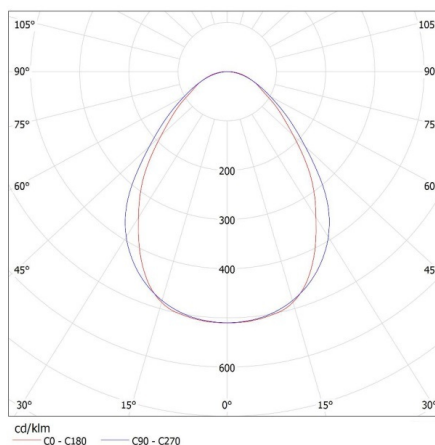

DODATOČNÉ INFORMÁCIE:

- 5-ročná záruka podľa podmienok vyhlásenia o záruke, ktoré je dostupné na webovej stránke

KANLUX S.A. (kat 33917) AL-SH-NW-MPR-B-NT / LDC (Polar)