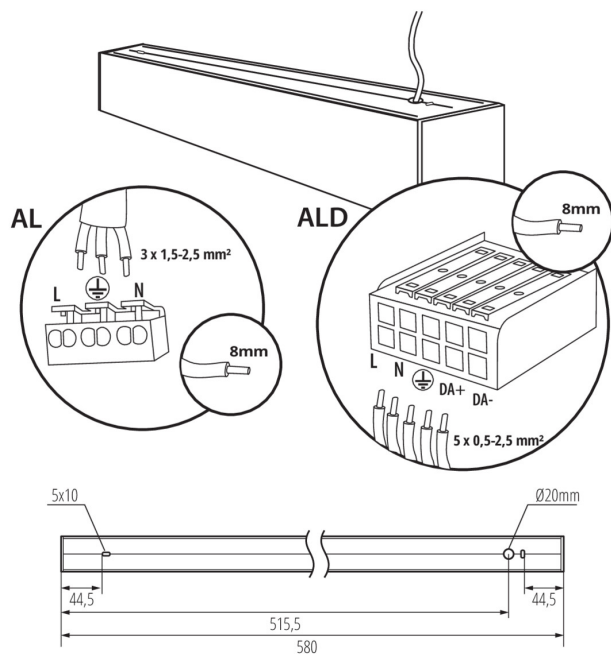

Lineárne LED svietidlo