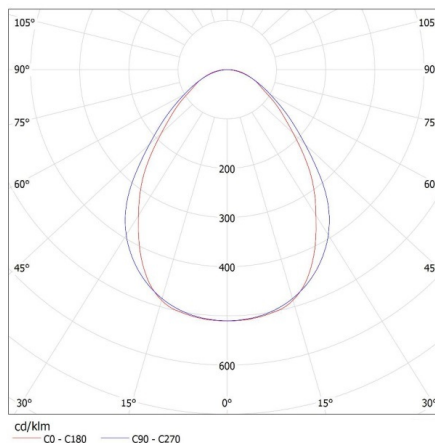

DODATOČNÉ INFORMÁCIE:

- 5-ročná záruka podľa podmienok vyhlásenia o záruke, ktoré je dostupné na webovej stránke

KANLUX S.A. (kat 33918) AL-SL-WW-MPR-B-NT / LDC (Polar)