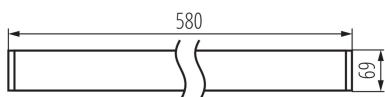

Lineárne LED svietidlo

5905339339249

VŠEOBECNÉ ÚDAJE:

Farba: strieborná

Miesto montáže: k usadeniu na strop

Miesto používania: vo vnútri

Minimálna vzdialenosť od osvetľovaného objektu : 0,5m

Možnosť spolupráce so stmievačom: nie

Smer svietenia svietidla : dole

Dĺžka [mm]: 580

Šírka [mm]: 60

Výška [mm]: 69

Integrovaný LED zdroj svetla : áno

TECHNICKÉ PARAMETRE:

Menovité napätie [V]: 220-240 AC

Menovitá frekvencia [Hz]: 50

Maximálny výkon [W]: 10

Trieda ochrany proti zásahu el. prúdom : I

Materiál difúzora: plast

Typ diódy: LED SMD

Svetelný tok [lm]: 1300

Farba svetla: biela

Náhradná teplota chromatickosti [K]: 4000

Farbná konzistencia v MacAdamových elipsách : ≤ 3

Index podania farieb: 80

Životnosť [h]: 50000

Koeficient zachovania svetelného toku po skončení menovitého obdobia trvácnosti: L90B10

Počet cyklov zap./vyp.: ≥ 30000

Uhol svietenia [°]: X85/Y95

Svetelná účinnosť lampy [lm/W]: 130

Rozpätie teploty prostredia, na ktorú môže byť výrobok vystavený [°C]: 5÷25

Typ difúzora: matné

Materiál korpusu: hliníková zliatina

Typ pripojenia: samosvorná svorkovnica

Rozpätie priemerov používaných vodičov [mm²]: 1,5÷2,5

Doba nahrievania lampy [s]: ≤ 1

Doba zapnutia lampy [s]: $\leq 0,5$

Stupeň IP: 20

LOGISTICKÉ ÚDAJE:

Merná jednotka: kus

Spôsob balenia: 1