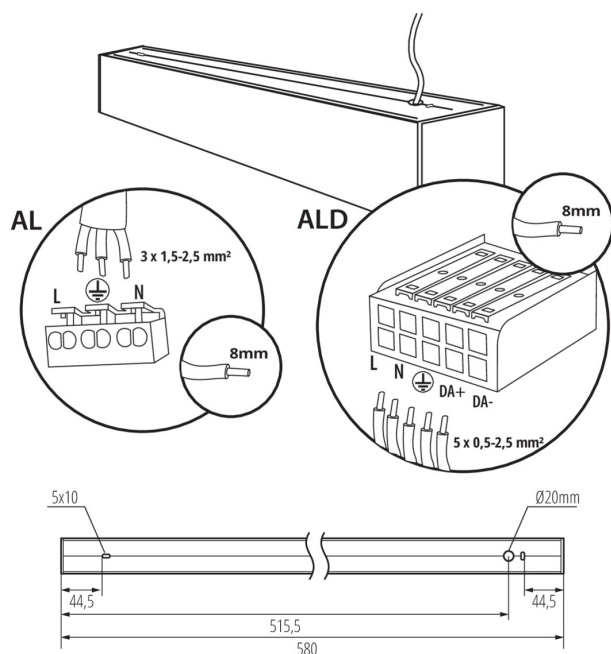

Lineárne LED svietidlo