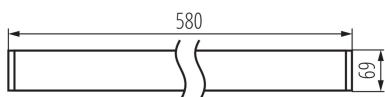

Lineárne LED svietidlo

5905339339287

VŠEOBECNÉ ÚDAJE:

Farba: strieborná

Miesto montáže: k usadeniu na strop

Miesto používania: vo vnútri

Minimálna vzdialenosť od osvetľovaného objektu : 0,5m

Možnosť spolupráce so stmievačom: nie

Smer svietenia svietidla : dole

Dĺžka [mm]: 580

Šírka [mm]: 60

Výška [mm]: 69

Integrovaný LED zdroj svetla : áno

TECHNICKÉ PARAMETRE:

Menovité napätie [V]: 220-240 AC

Menovitá frekvencia [Hz]: 50

Maximálny výkon [W]: 10

Trieda ochrany proti zásahu el. prúdom : I

Materiál difúzora: plast

Typ diódy: LED SMD

Svetelný tok [lm]: 1200

Farba svetla: biela

Náhradná teplota chromatickosti [K]: 4000

Farbná konzistencia v MacAdamových elipsách : ≤ 3

Index podania farieb: 80

Životnosť [h]: 50000

Koeficient zachovania svetelného toku po skončení menovitého obdobia trvácnosti: L90B10

Počet cyklov zap./vyp.: ≥ 30000

Uhol svietenia [°]: X75/Y90

Svetelná účinnosť lampy [lm/W]: 120

Rozpätie teploty prostredia, na ktorú môže byť výrobok vystavený [°C]: 5÷25

Typ difúzora: mikroprizmatický

Materiál korpusu: hliníková zliatina

Typ pripojenia: samosvorná svorkovnica

Rozpätie priemerov používaných vodičov [mm²]: 1,5÷2,5

Doba nahrievania lampy [s]: ≤ 1

Doba zapnutia lampy [s]: $\leq 0,5$

Stupeň IP: 20

LOGISTICKÉ ÚDAJE:

Merná jednotka: kus

Spôsob balenia: 1