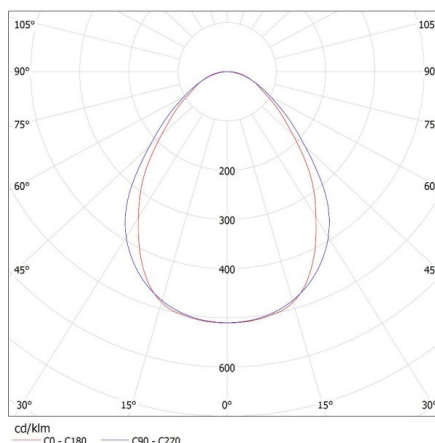

DODATOČNÉ INFORMÁCIE:

- 5-ročná záruka podľa podmienok vyhlásenia o záruke, ktoré je dostupné na webovej stránke

KANLUX S.A. (kat 33928) AL-SL-NW-MPR-S-NT / LDC (Polar)