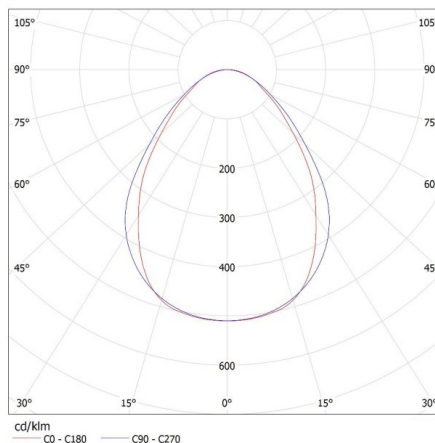

DODATOČNÉ INFORMÁCIE:

- 5-ročná záruka podľa podmienok vyhlásenia o záruke, ktoré je dostupné na webovej stránke

KANLUX S.A. (kat 33929) AL-SH-NW-MPR-S-NT / LDC (Polar)