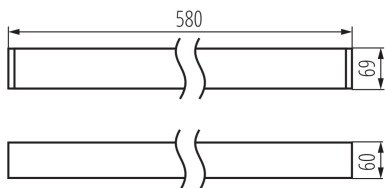

Lineárne LED svietidlo

5905339339294

VŠEOBECNÉ ÚDAJE:

Farba: strieborná

Miesto montáže: k usadeniu na strop

Miesto používania: vo vnútri

Minimálna vzdialenosť od osvetľovaného objektu : 0,5m

Možnosť spolupráce so stmievačom: nie

Smer svietenia svietidla : dole

Dĺžka [mm]: 580

Šírka [mm]: 60

Výška [mm]: 69

Integrovaný LED zdroj svetla : áno

TECHNICKÉ PARAMETRE:

Menovité napätie [V]: 220-240 AC

Menovitá frekvencia [Hz]: 50

Maximálny výkon [W]: 19

Trieda ochrany proti zásahu el. prúdom : I

Materiál difúzora: plast

Typ diódy: LED SMD

Svetelný tok [lm]: 2350

Farba svetla: biela

Náhradná teplota chromatickosti [K]: 4000

Farbná konzistencia v MacAdamových elipsách : ≤ 3

Šírka kartónu [cm]: 11

Výška kartónu [cm]: 7

Dĺžka kartónu [cm]: 75

Objem kartónu [m³]: 0.005775

DODATOČNÉ INFORMÁCIE:

- 5-ročná záruka podľa podmienok vyhlásenia o záruke, ktoré je dostupné na webovej stránke