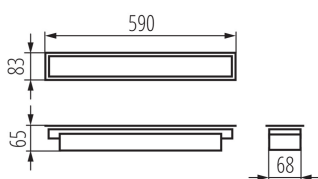

Lineárne LED svietidlo

5905339339645

VŠEOBECNÉ ÚDAJE:

Farba: strieborná

Miesto montáže: na zabudovanie do stropu

Miesto používania: vo vnútri

Minimálna vzdialenosť od osvetľovaného objektu : 0,5m

Možnosť spolupráce so stmievačom: nie

Smer svietenia svietidla : dole

Dĺžka [mm]: 590

Šírka [mm]: 83

Výška [mm]: 65

Integrovaný LED zdroj svetla : áno

TECHNICKÉ PARAMETRE:

Menovité napätie [V]: 220-240 AC

Menovitá frekvencia [Hz]: 50

Maximálny výkon [W]: 10

Trieda ochrany proti zásahu el. prúdom : I

Materiál difúzora: plast

Typ diódy: LED SMD

Svetelný tok [lm]: 1200

Farba svetla: biela

Náhradná teplota chromatickosti [K]: 4000

Farbná konzistencia v MacAdamových elipsách : ≤ 3

Výška kartónu [cm]: 7

Dĺžka kartónu [cm]: 75

Objem kartónu [m³]: 0.005775

DODATOČNÉ INFORMÁCIE:

- 5-ročná záruka podľa podmienok vyhlásenia o záruke, ktoré je dostupné na webovej stránke

KANLUX S.A. (kat 33964) AL-SL-NW-MPR-S-PT / LDC (Polar)