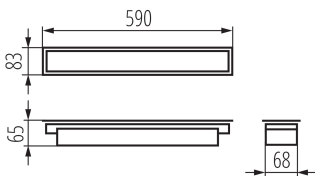

Lineárne LED svietidlo

5905339339652

VŠEOBECNÉ ÚDAJE:

Farba: strieborná

Miesto montáže: na zabudovanie do stropu

Miesto používania: vo vnútri

Minimálna vzdialenosť od osvetľovaného objektu: 0,5m

Možnosť spolupráce so stmievačom: nie

Smer svietenia svietidla: dole

Dĺžka [mm]: 590

Šírka [mm]: 83

Výška [mm]: 65

Integrovaný LED zdroj svetla: áno

TECHNICKÉ PARAMETRE:

Menovité napätie [V]: 220-240 AC

Menovitá frekvencia [Hz]: 50

Maximálny výkon [W]: 19

Trieda ochrany proti zásahu el. prúdom: I

Materiál difúzora: plast

Materiál korpusu: oceľ

Typ diódy: LED SMD

Svetelný tok [lm]: 2200

Farba svetla: biela

Náhradná teplota chromatickosti [K]: 4000

Rozpätie priemerov používaných vodičov [mm²]: 1,5÷2,5

Stupeň IP: 20

LOGISTICKÉ ÚDAJE:

Merná jednotka: kus

Lineárne LED svietidlo

Spôsob balenia: 1
Počet kusov v druhom balení: 1
Počet kusov v hromadnom balení: 1
Čistá kusová hmotnosť [g]: 960
Gramáž [g]: 1150
Dĺžka kusového balenia [cm]: 75
Šírka kusového balenia [cm]: 11
Výška kusového balenia [cm]: 7
Hmotnosť kartónu [kg]: 1.15
Šírka kartónu [cm]: 11
Výška kartónu [cm]: 7
Dĺžka kartónu [cm]: 75
Objem kartónu [m³]: 0.005775