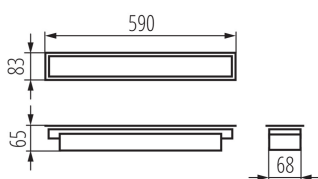

### VŠEOBECNÉ ÚDAJE:

**Farba:** strieborná

**Miesto montáže:** na zabudovanie do stropu

**Miesto používania:** vo vnútri

**Minimálna vzdialenosť od osvetľovaného objektu :** 0,5m

**Možnosť spolupráce so stmievačom:** nie

**Smer svietenia svietidla :** dole

**Dĺžka [mm]:** 590

**Šírka [mm]:** 83

**Výška [mm]:** 65

**Integrovaný LED zdroj svetla :** áno

Dĺžka kusového balenia [cm]: 75

Šírka kusového balenia [cm]: 11

Výška kusového balenia [cm]: 7

Hmotnosť kartónu [kg]: 1.11

Šírka kartónu [cm]: 11

Výška kartónu [cm]: 7

Dĺžka kartónu [cm]: 75

Objem kartónu [m<sup>3</sup>]: 0.005775