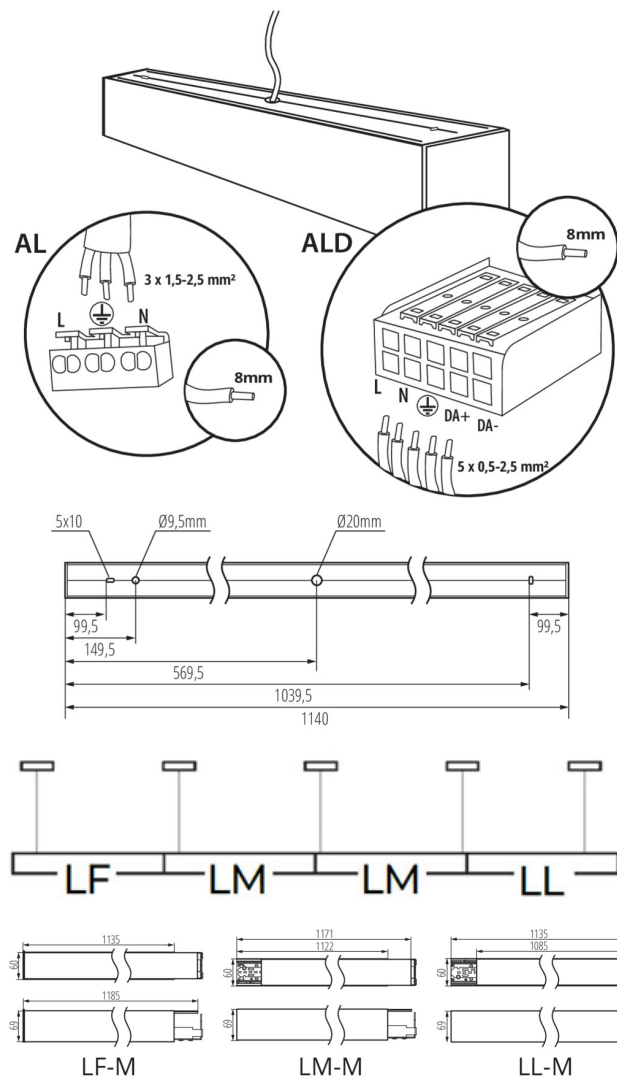

**Smer svietenia svietidla:** dole

**Dĺžka [mm]:** 1140

**Šírka [mm]:** 60

**Výška [mm]:** 69

**Integrovaný LED zdroj svetla:** áno

**Typ pripojenia:** samosvorná svorkovnica

**Rozpätie priemerov používaných vodičov [mm<sup>2</sup>]:** 1,5÷2,5

**Doba nahrievania lampy [s]:**  $\leq 1$

**Doba zapnutia lampy [s]:**  $\leq 0,5$

**Stupeň IP:** 20

**Šírka kusového balenia [cm]:** 11

### Lineárne LED svietidlo

Výška kusového balenia [cm]: 7

Hmotnosť kartónu [kg]: 2.45

Šírka kartónu [cm]: 11

Výška kartónu [cm]: 7

Dĺžka kartónu [cm]: 136

Objem kartónu [m<sup>3</sup>]: 0.010472