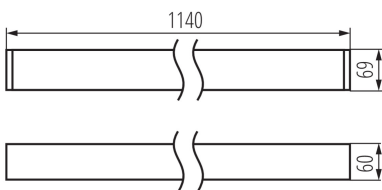

### VŠEOBECNÉ ÚDAJE:

**Farba:** biela

**Miesto montáže:** k usadeniu na strop

**Miesto používania:** vo vnútri

**Minimálna vzdialenosť od osvetľovaného objektu:** 0,5m

**Možnosť spolupráce so stmievačom:** ne

**Smer svietenia svietidla:** dole

**Dĺžka [mm]:** 1140

**Šírka [mm]:** 60

**Výška [mm]:** 69

**Integrovaný LED zdroj svetla:** áno

### TECHNICKÉ PARAMETRE:

**Menovité napätie [V]:** 220-240 AC

**Menovitá frekvencia [Hz]:** 50

**Maximálny výkon [W]:** 25

**Trieda ochrany proti zásahu el. prúdom:** I

**Materiál difúzora:** plast

**Typ diódy:** LED SMD

### Lineárne LED svietidlo

Výška kusového balenia [cm]: 7

Hmotnosť kartónu [kg]: 2.45

Šírka kartónu [cm]: 11

Výška kartónu [cm]: 7

Dĺžka kartónu [cm]: 136

Objem kartónu [m<sup>3</sup>]: 0.010472