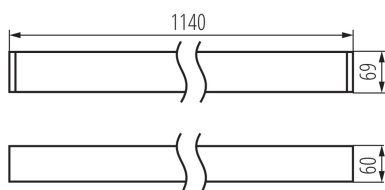

Lineární LED svítidlo

5905339339812

VŠEOBECNÉ ÚDAJE:

Barva: bílá

Místo montáže: k usazení na strop

Místo použití: uvnitř

Minimální vzdálenost od osvětlovaného objektu: 0,5m

Možnost spolupráce se stmívačem: ne

Směr svícení svítidla: dole

Délka [mm]: 1140

Šířka [mm]: 60

Výška [mm]: 69

Integrovaný LED zdroj světla: ano

TECHNICKÉ ÚDAJE:

Jmenovité napětí [V]: 220-240 AC

Jmenovitá frekvence [Hz]: 50

Maximální výkon [W]: 40

Třída ochrany před úrazem elektrickým proudem: I

Materiál difuzoru: plast

Typ diody: LED SMD

Barva světla: bílá

Náhradní teplota chromatičnosti [K]: 4000

Stálost barev v násobcích MacAdamovy elipsy: ≤ 6

Délka jednotkového balení [cm]: 136

Lineární LED svítidlo

Šířka jednotkového balení [cm]: 11

Výška jednotkového balení [cm]: 7

Hmotnost kartonu [kg]: 2.45

Šířka kartonu [cm]: 11

Výška kartonu [cm]: 7

Délka kartonu [cm]: 136