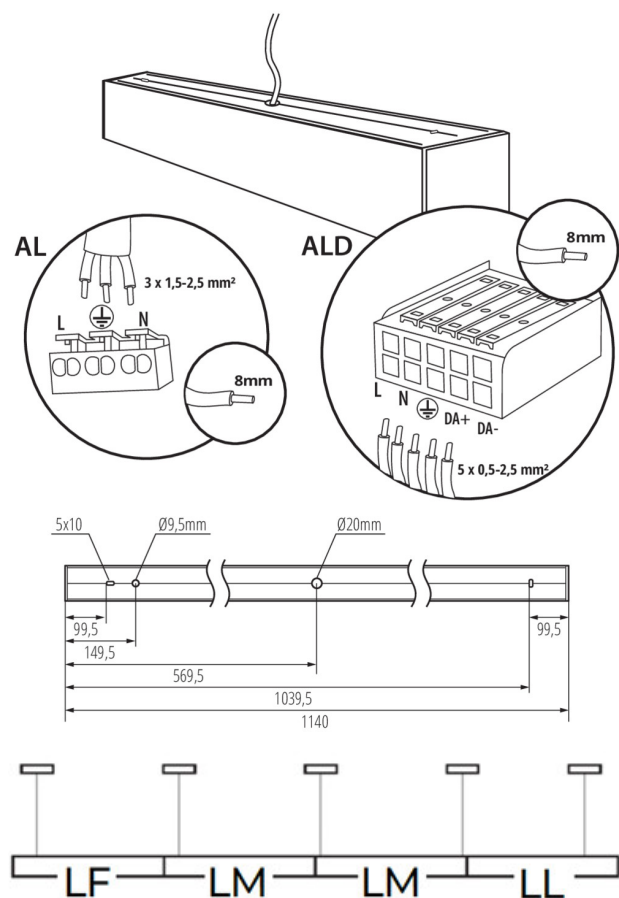

Směr svícení svítidla: dole

Délka [mm]: 1140

Šířka [mm]: 60

Výška [mm]: 69

Integrovaný LED zdroj světla: ano

TECHNICKÉ ÚDAJE:

Jmenovité napětí [V]: 220-240 AC

Jmenovitá frekvence [Hz]: 50

Typ difuzoru: rastr

Materiál korpusu: hliníková slitina

Typ přípojky: samosvorná svorkovnice

Rozsah průměrů používaných vodičů [mm²]: 1,5÷2,5

Doba nahřívání lampy [s]: ≤ 1

Doba zapálení lampy [s]: $\leq 0,5$

Stupeň krytí IP: 20

LOGISTICKÉ ÚDAJE:

Měrná jednotka: kus

Způsob balení: 1

Počet kusů v druhém balení : 1

Počet kusů v hromadném balení: 1

Čistá jednotková hmotnost [g]: 2100

Gramáž [g]: 2450

Délka jednotkového balení [cm]: 136

Lineární LED svítidlo

Šířka jednotkového balení [cm]: 11

Výška jednotkového balení [cm]: 7

Hmotnost kartonu [kg]: 2.45

Šířka kartonu [cm]: 11

Výška kartonu [cm]: 7

Délka kartonu [cm]: 136