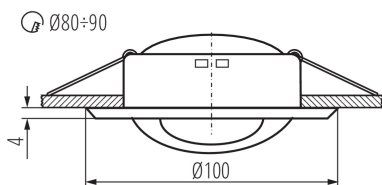

Stropné bodové svietidlo

5905339003409

Bodovky ARGUS sú najpopulárnejšie a zároveň vzhľadovo najjednoduchšie vstavané bodové svietidlá. Rozmanitosť tvarov a farieb umožní každému milovníkovi klasiky, nájsť niečo pre seba. Bodovky sú určené pre svetelné zdroje s päticou Gx5,3 (12V).

VŠEOBECNÉ ÚDAJE:

Farba: grafit

Povinnosť používania samotienených lúčov: áno

Miesto montáže: na zabudovanie do stropu

Miesto používania: vo vnútri

Minimálna vzdialenosť od osvetľovaného objektu: 0,5m

Výrobok nie je určený na montáž na bežne horľavom povrchu: >35W

Výrobok nie je vhodný na zakrytie termoizolačným materiálom: áno

Výška [mm]: 44

Priemer [mm]: 100

Montážny otvor [mm]: Ø80-90

TECHNICKÉ PARAMETRE:

Menovité napätie [V]: 12 AC; 12 DC

Maximálny výkon [W]: max 10

Trieda ochrany proti zásahu el. prúdom: III

Zdroj svetla: MR16

Svetelný zdroj v súprave: nie

Pätica: Gx5,3

Rozpätie teploty prostredia, na ktorú môže byť výrobok vystavený [°C]: 5÷25

Materiál korpusu: oceľ

Typ pripojenia: voľné konce káblov

Dĺžka vodiča [m]: 0.12

Prierez kábelu [mm²]: 0.75

Nastavenie uhlov svietidla: v jednej osi

Nastavenie uhlov svietidla [°]: 45

Stupeň IP: 20

LOGISTICKÉ ÚDAJE:

Merná jednotka: kus

Spôsob balenia: 50

Počet kusov v druhom balení: 1

Počet kusov v hromadnom balení: 50

Čistá kusová hmotnosť [g]: 124

Gramáž [g]: 160