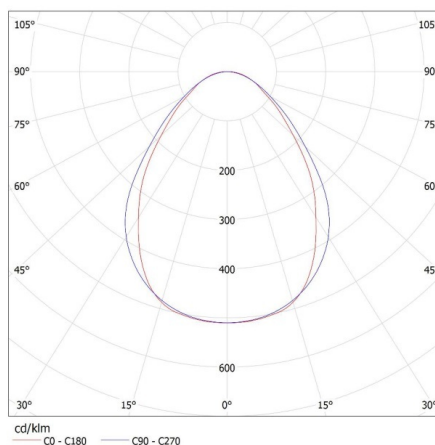

DODATOČNÉ INFORMÁCIE:

- 5-ročná záruka podľa podmienok vyhlásenia o záruke, ktoré je dostupné na webovej stránke

KANLUX S.A. (kat 34001) AL-MH-NW-MPR-S-NT / LDC (Polar)