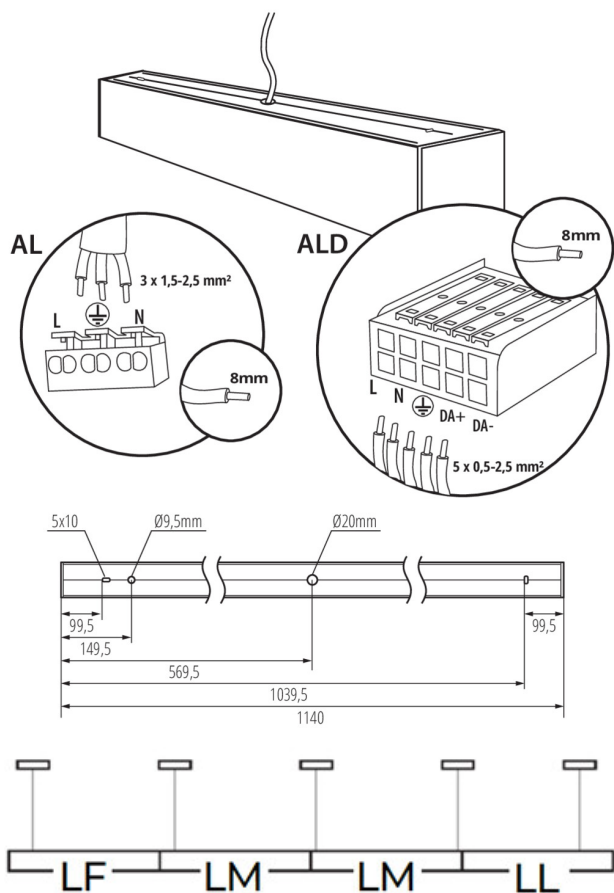

34001 AL-MH-NW-MPR-S-NT

Lineárne LED svietidlo