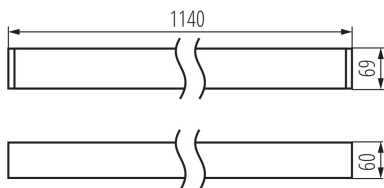

Lineárne LED svietidlo

5905339340016

VŠEOBECNÉ ÚDAJE:

Farba: strieborná

Miesto montáže: k usadeniu na strop

Miesto používania: vo vnútri

Minimálna vzdialenosť od osvetľovaného objektu : 0,5m

Možnosť spolupráce so stmievačom: nie

Smer svietenia svietidla : dole

Dĺžka [mm]: 1140

Šírka [mm]: 60

Výška [mm]: 69

Integrovaný LED zdroj svetla : áno

TECHNICKÉ PARAMETRE:

Menovité napätie [V]: 220-240 AC

Menovitá frekvencia [Hz]: 50

Maximálny výkon [W]: 40

Trieda ochrany proti zásahu el. prúdom : I

Materiál difúzora: plast

Typ diódy: LED SMD

Svetelný tok [lm]: 4650

Farba svetla: biela

Náhradná teplota chromatickosti [K]: 4000

Farbná konzistencia v MacAdamových elipsách : ≤ 3