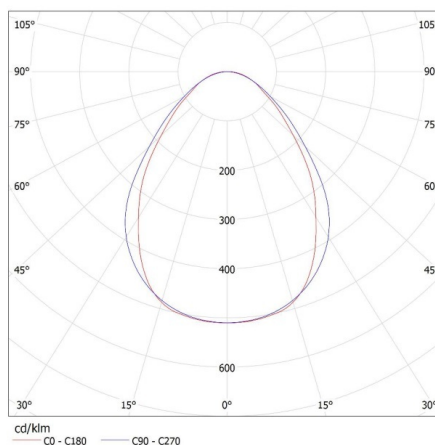

DODATOČNÉ INFORMÁCIE:

- 5-ročná záruka podľa podmienok vyhlásenia o záruke, ktoré je dostupné na webovej stránke

KANLUX S.A. (kat 34003) AL-MH-WW-MPR-S-NT / LDC (Polar)