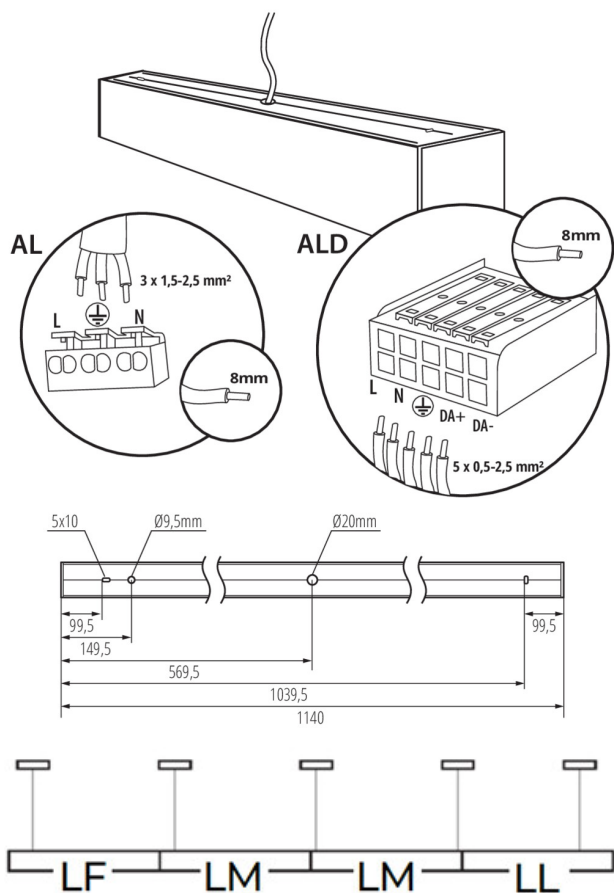

34003 AL-MH-WW-MPR-S-NT

Lineárne LED svietidlo