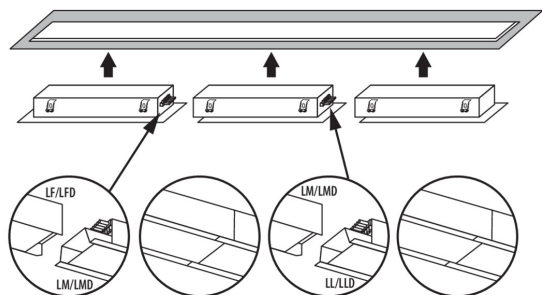

Lineárne LED svietidlo