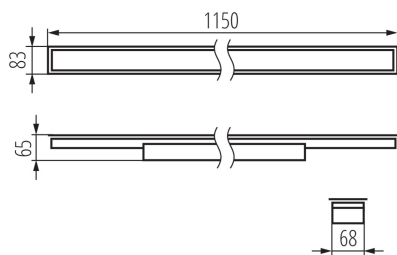

Lineárne LED svietidlo

5905339340085

VŠEOBECNÉ ÚDAJE:

Farba: biela

Miesto montáže: na zabudovanie do stropu

Miesto používania: vo vnútri

Minimálna vzdialenosť od osvetľovaného objektu : 0,5m

Možnosť spolupráce so stmievačom: nie

Smer svietenia svietidla : dole

Dĺžka [mm]: 1150

Šírka [mm]: 83

Výška [mm]: 65

Integrovaný LED zdroj svetla : áno

Version for connection in line [initial element] LF : 34578 (PT)

Version for connection in line [central element] LM : 34722 (PT)

Maximálny výkon [W]: 25

Trieda ochrany proti zásahu el. prúdom : I

Materiál difúzora: plast

Typ diódy: LED SMD

Svetelný tok [lm]: 3250

Farba svetla: biela

Náhradná teplota chromatickosti [K]: 4000

Farebná konzistencia v MacAdamových elipsách : ≤3

Šírka kartónu [cm]: 11

Výška kartónu [cm]: 7

Dĺžka kartónu [cm]: 136

Objem kartónu [m³]: 0.010472

DODATOČNÉ INFORMÁCIE:

- 5-ročná záruka podľa podmienok vyhlásenia o záruke, ktoré je dostupné na webovej stránke