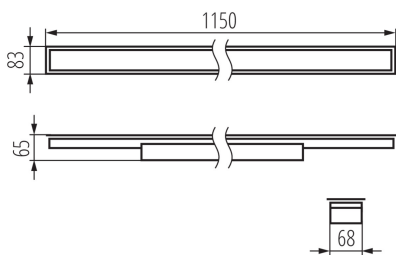

### VŠEOBECNÉ ÚDAJE:

**Farba:** biela

**Miesto montáže:** na zabudovanie do stropu

**Miesto používania:** vo vnútri

**Minimálna vzdialenosť od osvetľovaného objektu :** 0,5m

**Možnosť spolupráce so stmievačom:** nie

**Smer svietenia svietidla :** dole

**Dĺžka [mm]:** 1150

**Šírka [mm]:** 83

**Výška [mm]:** 65

**Integrovaný LED zdroj svetla :** áno

### TECHNICKÉ PARAMETRE:

**Menovité napätie [V]:** 220-240 AC

**Menovitá frekvencia [Hz]:** 50

**Maximálny výkon [W]:** 40

**Trieda ochrany proti zásahu el. prúdom :** I

**Materiál difúzora:** plast

**Typ diódy:** LED SMD

Dĺžka kusového balenia [cm]: 136

Šírka kusového balenia [cm]: 11

Výška kusového balenia [cm]: 7

Hmotnosť kartónu [kg]: 1.86

Šírka kartónu [cm]: 11

Výška kartónu [cm]: 7

Dĺžka kartónu [cm]: 136

Objem kartónu [m<sup>3</sup>]: 0.010472