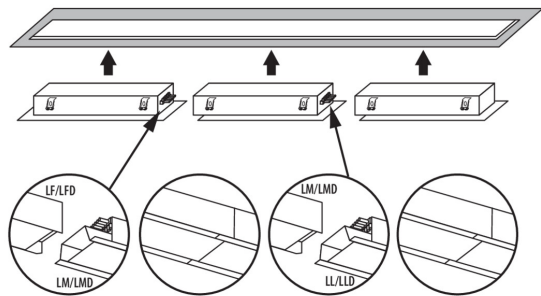

34010 AL-ML-WW-MAT-W-PT

Lineárne LED svietidlo