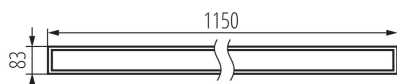

Doba nahrievania lampy [s]: ≤ 1

Doba zapnutia lampy [s]: $\leq 0,5$

34010 AL-ML-WW-MAT-W-PT

Lineárne LED svietidlo

Stupeň IP: 20

LOGISTICKÉ ÚDAJE:

Merná jednotka: kus

Spôsob balenia: 1