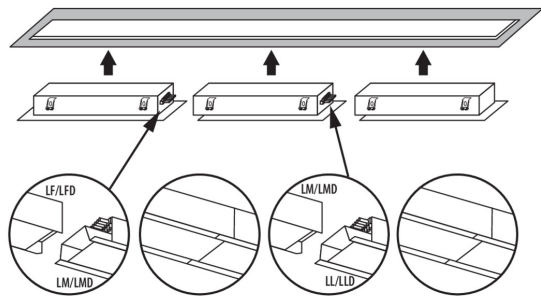

34014 AL-ML-WW-MPR-W-PT

Lineárne LED svietidlo