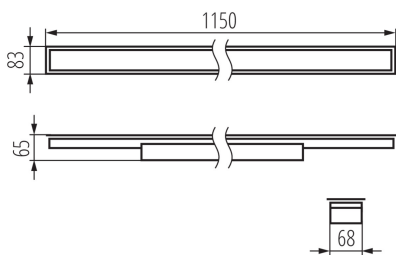

### VŠEOBECNÉ ÚDAJE:

**Farba:** biela

**Miesto montáže:** na zabudovanie do stropu

**Miesto používania:** vo vnútri

**Minimálna vzdialenosť od osvetľovaného objektu :** 0,5m

**Možnosť spolupráce so stmievačom:** nie

**Smer svietenia svietidla:** dole

**Dĺžka [mm]:** 1150

**Šírka [mm]:** 83

**Výška [mm]:** 65

**Integrovaný LED zdroj svetla :** áno

### TECHNICKÉ PARAMETRE:

**Menovité napätie [V]:** 220-240 AC

**Menovitá frekvencia [Hz]:** 50

**Maximálny výkon [W]:** 40

**Trieda ochrany proti zásahu el. prúdom :** I

**Materiál difúzora:** plast

**Typ diódy:** LED SMD

Dĺžka kusového balenia [cm]: 136

Šírka kusového balenia [cm]: 11

Výška kusového balenia [cm]: 7

Hmotnosť kartónu [kg]: 1.86

Šírka kartónu [cm]: 11

Výška kartónu [cm]: 7

Dĺžka kartónu [cm]: 136

Objem kartónu [m<sup>3</sup>]: 0.010472