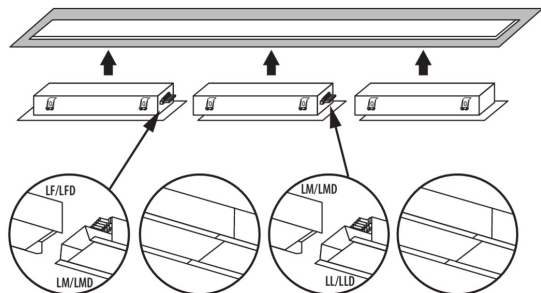

Lineárne LED svietidlo