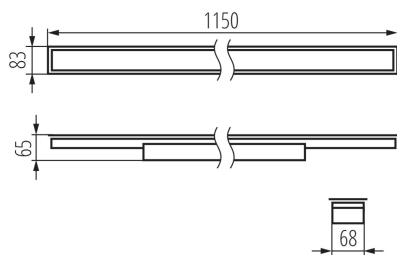

Lineárne LED svietidlo

5905339340245

VŠEOBECNÉ ÚDAJE:

Farba: čierna

Miesto montáže: na zabudovanie do stropu

Miesto používania: vo vnútri

Minimálna vzdialenosť od osvetľovaného objektu: 0,5m

Možnosť spolupráce so stmievačom: nie

Smer svietenia svietidla: dole

Dĺžka [mm]: 1150

Šírka [mm]: 83

Výška [mm]: 65

Integrovaný LED zdroj svetla: áno

Version for connection in line [initial element] LF: 34579 (PT)

Version for connection in line [central element] LM: 34723 (PT)

Maximálny výkon [W]: 25

Trieda ochrany proti zásahu el. prúdom: I

Materiál difúzora: plast

Typ diódy: LED SMD

Svetelný tok [lm]: 3000

Farba svetla: biela

Náhradná teplota chromatickosti [K]: 4000

Farebná konzistencia v MacAdamových elipsách: ≤ 3

Šírka kartónu [cm]: 11

Výška kartónu [cm]: 7

Dĺžka kartónu [cm]: 136

Objem kartónu [m³]: 0.010472

DODATOČNÉ INFORMÁCIE:

- 5-ročná záruka podľa podmienok vyhlásenia o záruke, ktoré je dostupné na webovej stránke