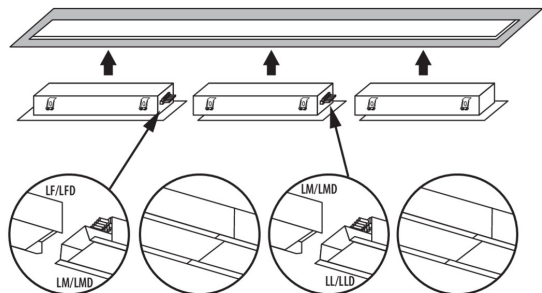

Lineárne LED svietidlo