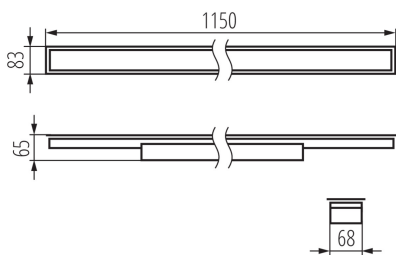

### VŠEOBECNÉ ÚDAJE:

**Farba:** čierna

**Miesto montáže:** na zabudovanie do stropu

**Miesto používania:** vo vnútri

**Minimálna vzdialenosť od osvetľovaného objektu :** 0,5m

**Možnosť spolupráce so stmievačom:** nie

**Smer svietenia svietidla:** dole

**Dĺžka [mm]:** 1150

**Šírka [mm]:** 83

**Výška [mm]:** 65

**Integrovaný LED zdroj svetla :** áno

### TECHNICKÉ PARAMETRE:

**Menovité napätie [V]:** 220-240 AC

**Menovitá frekvencia [Hz]:** 50

**Maximálny výkon [W]:** 40

**Trieda ochrany proti zásahu el. prúdom :** I

**Materiál difúzora:** plast

**Typ diódy:** LED SMD

Dĺžka kusového balenia [cm]: 136

Šírka kusového balenia [cm]: 11

Výška kusového balenia [cm]: 7

Hmotnosť kartónu [kg]: 1.86

Šírka kartónu [cm]: 11

Výška kartónu [cm]: 7

Dĺžka kartónu [cm]: 136

Objem kartónu [m<sup>3</sup>]: 0.010472