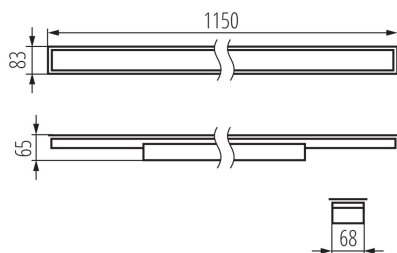

Lineárne LED svietidlo

5905339340320

VŠEOBECNÉ ÚDAJE:

Farba: strieborná

Miesto montáže: na zabudovanie do stropu

Miesto používania: vo vnútri

Minimálna vzdialenosť od osvetľovaného objektu : 0,5m

Možnosť spolupráce so stmievačom: nie

Smer svietenia svietidla : dole

Dĺžka [mm]: 1150

Šírka [mm]: 83

Výška [mm]: 65

Integrovaný LED zdroj svetla : áno

Version for connection in line [initial element] LF : 34577 (PT)

Version for connection in line [central element] LM : 34721 (PT)

Maximálny výkon [W]: 25

Trieda ochrany proti zásahu el. prúdom : I

Materiál difúzora: plast

Typ diódy: LED SMD

Svetelný tok [lm]: 3250

Farba svetla: biela

Náhradná teplota chromatickosti [K]: 4000

Farebná konzistencia v MacAdamových elipsách : ≤ 3

Šírka kartónu [cm]: 11

Výška kartónu [cm]: 7

Dĺžka kartónu [cm]: 136

Objem kartónu [m³]: 0.010472

DODATOČNÉ INFORMÁCIE:

- 5-ročná záruka podľa podmienok vyhlásenia o záruke, ktoré je dostupné na webovej stránke