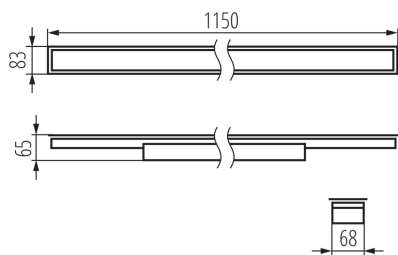

Lineárne LED svietidlo

5905339340344

VŠEOBECNÉ ÚDAJE:

Farba: strieborná

Miesto montáže: na zabudovanie do stropu

Miesto používania: vo vnútri

Minimálna vzdialenosť od osvetľovaného objektu : 0,5m

Možnosť spolupráce so stmievačom: nie

Smer svietenia svietidla : dole

Dĺžka [mm]: 1150

Šírka [mm]: 83

Výška [mm]: 65

Integrovaný LED zdroj svetla : áno

Version for connection in line [initial element] LF : 34583 (PT)

Version for connection in line [central element] LM : 34727 (PT)

Maximálny výkon [W]: 25

Trieda ochrany proti zásahu el. prúdom : I

Materiál difúzora: plast

Typ diódy: LED SMD

Svetelný tok [lm]: 2980

Farba svetla: teplá biela

Náhradná teplota chromatickosti [K]: 3000

Farebná konzistencia v MacAdamových elipsách : ≤3

Šírka kartónu [cm]: 11

Výška kartónu [cm]: 7

Dĺžka kartónu [cm]: 136

Objem kartónu [m³]: 0.010472

DODATOČNÉ INFORMÁCIE:

- 5-ročná záruka podľa podmienok vyhlásenia o záruke, ktoré je dostupné na webovej stránke