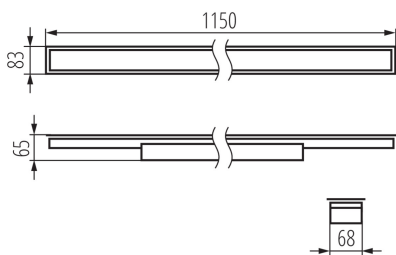

### VŠEOBECNÉ ÚDAJE:

**Farba:** strieborná

**Miesto montáže:** na zabudovanie do stropu

**Miesto používania:** vo vnútri

**Minimálna vzdialenosť od osvetľovaného objektu :** 0,5m

**Možnosť spolupráce so stmievačom:** nie

**Smer svietenia svietidla :** dole

**Dĺžka [mm]:** 1150

**Šírka [mm]:** 83

**Výška [mm]:** 65

**Integrovaný LED zdroj svetla :** áno

### TECHNICKÉ PARAMETRE:

**Menovité napätie [V]:** 220-240 AC

**Menovitá frekvencia [Hz]:** 50

**Maximálny výkon [W]:** 40

**Trieda ochrany proti zásahu el. prúdom :** I

**Materiál difúzora:** plast

**Typ diódy:** LED SMD

Dĺžka kusového balenia [cm]: 136

Šírka kusového balenia [cm]: 11

Výška kusového balenia [cm]: 7

Hmotnosť kartónu [kg]: 1.86

Šírka kartónu [cm]: 11

Výška kartónu [cm]: 7

Dĺžka kartónu [cm]: 136

Objem kartónu [m<sup>3</sup>]: 0.010472