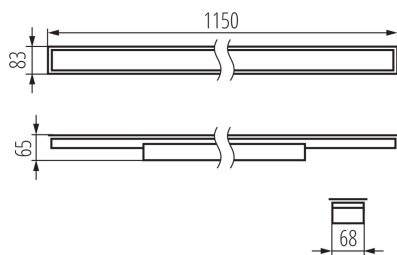

Lineárne LED svietidlo

5905339340627

VŠEOBECNÉ ÚDAJE:

Farba: biela

Miesto montáže: na zabudovanie do stropu

Miesto používania: vo vnútri

Minimálna vzdialenosť od osvetľovaného objektu : 0,5m

Možnosť spolupráce so stmievačom: nie

Smer svietenia svietidla : dole

Dĺžka [mm]: 1150

Šírka [mm]: 83

Výška [mm]: 65

Integrovaný LED zdroj svetla : áno

Version for connection in line [initial element] LF : 34590 (PT)

Version for connection in line [central element] LM : 34734 (PT)

Maximálny výkon [W]: 29

Trieda ochrany proti zásahu el. prúdom : I

Materiál difúzora: plast

Typ diódy: LED SMD

Svetelný tok [lm]: 3900

Farba svetla: biela

Náhradná teplota chromatickosti [K]: 4000

Farebná konzistencia v MacAdamových elipsách : ≤3

Výška kartónu [cm]: 7

Dĺžka kartónu [cm]: 136

Objem kartónu [m³]: 0.010472

DODATOČNÉ INFORMÁCIE:

- 5-ročná záruka podľa podmienok vyhlásenia o záruke, ktoré je dostupné na webovej stránke

KANLUX S.A. (kat 34062) AL-MM-NW-MAT-W-PT / LDC (Polar)