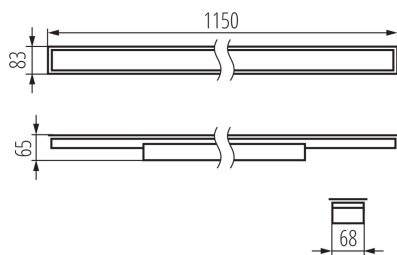

### VŠEOBECNÉ ÚDAJE:

**Farba:** biela

**Miesto montáže:** na zabudovanie do stropu

**Miesto používania:** vo vnútri

**Minimálna vzdialenosť od osvetľovaného objektu :** 0,5m

**Možnosť spolupráce so stmievačom:** nie

**Smer svietenia svietidla :** dole

**Dĺžka [mm]:** 1150

**Šírka [mm]:** 83

**Výška [mm]:** 65

**Integrovaný LED zdroj svetla :** áno

**Version for connection in line [initial element] LF :** 34596 (PT)

**Version for connection in line [central element] LM :** 34740 (PT)

Šírka kusového balenia [cm]: 11

Výška kusového balenia [cm]: 7

Hmotnosť kartónu [kg]: 1.8

Šírka kartónu [cm]: 11

Výška kartónu [cm]: 7

Dĺžka kartónu [cm]: 136

Objem kartónu [m<sup>3</sup>]: 0.010472