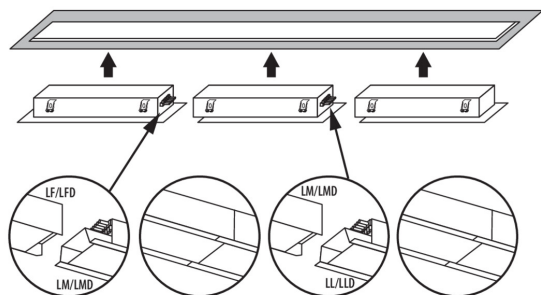

Lineárne LED svietidlo