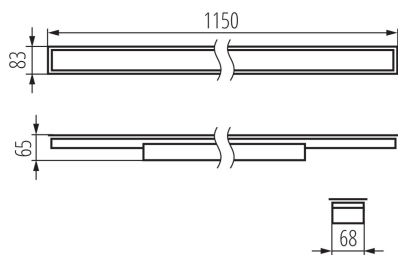

Lineárne LED svietidlo

5905339340689

VŠEOBECNÉ ÚDAJE:

Farba: čierna

Miesto montáže: na zabudovanie do stropu

Miesto používania: vo vnútri

Minimálna vzdialenosť od osvetľovaného objektu: 0,5m

Možnosť spolupráce so stmievačom: nie

Smer svietenia svietidla: dole

Dĺžka [mm]: 1150

Šírka [mm]: 83

Výška [mm]: 65

Integrovaný LED zdroj svetla: áno

Version for connection in line [initial element] LF: 34588 (PT)

Version for connection in line [central element] LM: 34732 (PT)

Maximálny výkon [W]: 29

Trieda ochrany proti zásahu el. prúdom: I

Materiál difúzora: plast

Typ diódy: LED SMD

Svetelný tok [lm]: 3900

Farba svetla: biela

Náhradná teplota chromatickosti [K]: 4000

Farebná konzistencia v MacAdamových elipsách: ≤ 3

Výška kartónu [cm]: 7

Dĺžka kartónu [cm]: 136

Objem kartónu [m³]: 0.010472

DODATOČNÉ INFORMÁCIE:

- 5-ročná záruka podľa podmienok vyhlásenia o záruke, ktoré je dostupné na webovej stránke

KANLUX S.A. (kat 34068) AL-MM-NW-MAT-B-PT / LDC (Polar)