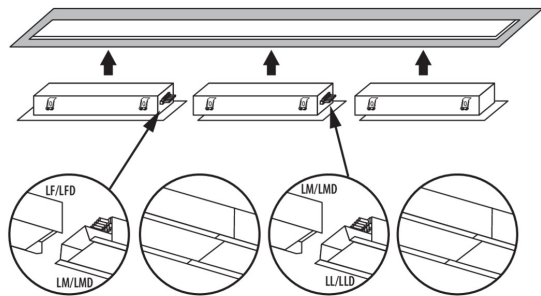

Lineárne LED svietidlo