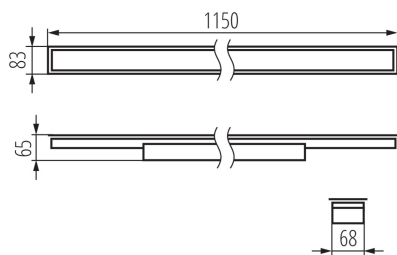

Lineárne LED svietidlo

5905339340771

VŠEOBECNÉ ÚDAJE:

Farba: strieborná

Miesto montáže: na zabudovanie do stropu

Miesto používania: vo vnútri

Minimálna vzdialenosť od osvetľovaného objektu : 0,5m

Možnosť spolupráce so stmievačom: nie

Smer svietenia svietidla : dole

Dĺžka [mm]: 1150

Šírka [mm]: 83

Výška [mm]: 65

Integrovaný LED zdroj svetla : áno

Version for connection in line [initial element] LF : 34598 (PT)

Version for connection in line [central element] LM : 34742 (PT)

Maximálny výkon [W]: 29

Trieda ochrany proti zásahu el. prúdom : I

Materiál difúzora: plast

Typ diódy: LED SMD

Svetelný tok [lm]: 3170

Farba svetla: teplá biela

Náhradná teplota chromatickosti [K]: 3000

Farbná konzistencia v MacAdamových elipsách : ≤3

Výška kartónu [cm]: 7

Dĺžka kartónu [cm]: 136

Objem kartónu [m³]: 0.010472

DODATOČNÉ INFORMÁCIE:

- 5-ročná záruka podľa podmienok vyhlásenia o záruke, ktoré je dostupné na webovej stránke

KANLUX S.A. (kat 34077) AL-MM-WW-MPR-S-PT / LDC (Polar)