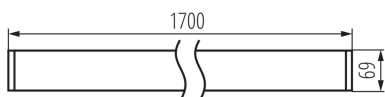

Lineárne LED svietidlo

5905339340818

VŠEOBECNÉ ÚDAJE:

Farba: biela

Miesto montáže: k usadeniu na strop

Miesto používania: vo vnútri

Minimálna vzdialenosť od osvetľovaného objektu : 0,5m

Možnosť spolupráce so stmievačom: nie

Smer svietenia svietidla : dole

Dĺžka [mm]: 1700

Šírka [mm]: 60

Výška [mm]: 69

Integrovaný LED zdroj svetla : áno

TECHNICKÉ PARAMETRE:

Menovité napätie [V]: 220-240 AC

Menovitá frekvencia [Hz]: 50