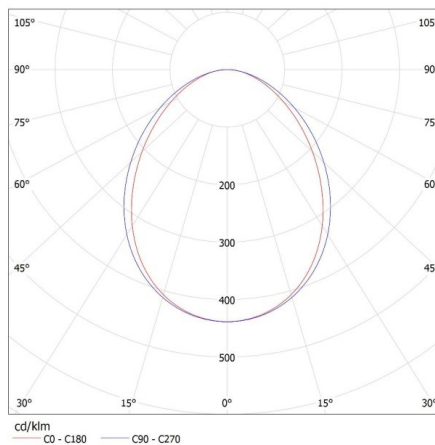

DODATOČNÉ INFORMÁCIE:

- 5-ročná záruka podľa podmienok vyhlásenia o záruke, ktoré je dostupné na webovej stránke

KANLUX S.A. (kat 34082) AL-LL-WW-MAT-W-NT / LDC (Polar)