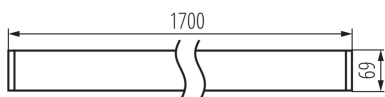

Lineárne LED svietidlo

5905339340825

VŠEOBECNÉ ÚDAJE:

Farba: biela

Miesto montáže: k usadeniu na strop

Miesto používania: vo vnútri

Minimálna vzdialenosť od osvetľovaného objektu: 0,5m

Možnosť spolupráce so stmievačom: nie

Smer svietenia svietidla: dole

Dĺžka [mm]: 1700

Šírka [mm]: 60

Výška [mm]: 69

Obsah ortuti: nie

Integrovaný LED zdroj svetla: áno

TECHNICKÉ PARAMETRE:

Menovité napätie [V]: 220-240 AC