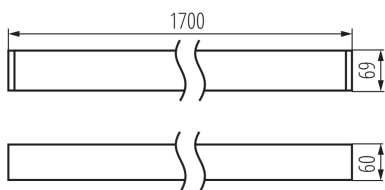

Lineárne LED svietidlo

5905339340832

VŠEOBECNÉ ÚDAJE:

Farba: biela

Miesto montáže: k usadeniu na strop

Miesto používania: vo vnútri

Minimálna vzdialenosť od osvetľovaného objektu : 0,5m

Možnosť spolupráce so stmievačom: nie

Smer svietenia svietidla : dole

Dĺžka [mm]: 1700

Šírka [mm]: 60

Výška [mm]: 69

Integrovaný LED zdroj svetla : áno

TECHNICKÉ PARAMETRE:

Menovité napätie [V]: 220-240 AC

Menovitá frekvencia [Hz]: 50

Maximálny výkon [W]: 52

Trieda ochrany proti zásahu el. prúdom : I

Materiál difúzora: plast

Typ diódy: LED SMD

Svetelný tok [lm]: 5600

Farba svetla: teplá biela

Náhradná teplota chromatickosti [K]: 3000

Farbná konzistencia v MacAdamových elipsách : ≤ 3

Šírka kartónu [cm]: 11

Výška kartónu [cm]: 7

Dĺžka kartónu [cm]: 182

Objem kartónu [m³]: 0.014014

DODATOČNÉ INFORMÁCIE:

- 5-ročná záruka podľa podmienok vyhlásenia o záruke, ktoré je dostupné na webovej stránke